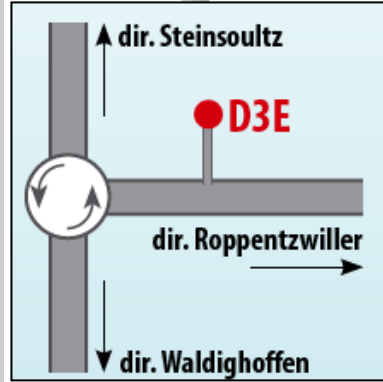

JUILLET		AOÛT		SEPTEMBRE	
1 D		1 M		1 S	
2 L		2 J		2 D	
3 M		3 V		3 L	
4 M		4 S		4 M	
5 J		5 D		5 M	
6 V		6 L		6 J	
7 S		7 M		7 V	
8 D		8 M		8 S	
9 L		9 J		9 D	
10 M		10 V		10 L	
11 M		11 S		11 M	
12 J		12 D		12 M	
13 V		13 L		13 J	
14 S	Fête Nationale	14 M		14 V	
15 D		15 M	Assomption	15 S	
16 L		16 J		16 D	
17 M		17 V		17 L	
18 M		18 S		18 M	
19 J		19 D		19 M	
20 V		20 L		20 J	
21 S		21 M		21 V	
22 D		22 M		22 S	
23 L		23 J		23 D	
24 M		24 V		24 L	
25 M		25 S		25 M	
26 J		26 D		26 M	
27 V		27 L		27 J	
28 S		28 M		28 V	
29 D		29 M		29 S	
30 L		30 J		30 D	
31 M		31 V			

Les déchets d'équipements électriques et électroniques.

En 2010 la communauté de communes a collecté plus de 30 tonnes de déchets d'équipements électriques et électroniques: réfrigérateurs, congélateurs, lave linge, fours, téléviseurs ordinateurs, outillage, petit électroménager, jouets électriques...
Sur ces 30 tonnes plus de 82%* ont pu être recyclées (plastique, ferraille, etc...)
* Source Eco-systèmes

En plus des DEEE vous pouvez également déposer les lampes de type néon, les lampes basse consommation, les batteries de voiture, les piles, les radiographies médicales et les cartouches d'imprimantes.

Où et quand déposer vos DEEE :

à l'ancienne décharge de Steinsoultz.

Le 11 février, le 21 avril, le 19 mai, le 16 juin, le 18 août, le 20 octobre et le 8 décembre de 8h à 12h.

le 12 mars, le 16 juillet et le 17 septembre de 13h à 18h.

COMMENT Y ALLER

Mieux trier c'est mieux recycler

DANS LES CONTENEURS À VERRE, ON MET **UNIQUEMENT** DU VERRE D'EMBALLAGE !

C'est-à-dire tous les emballages en verre : bouteilles, flacons, bocaux et pots.

En triant rigoureusement le verre d'emballage, nous sommes assurés qu'il sera recyclé à 100 %, et à l'infini.