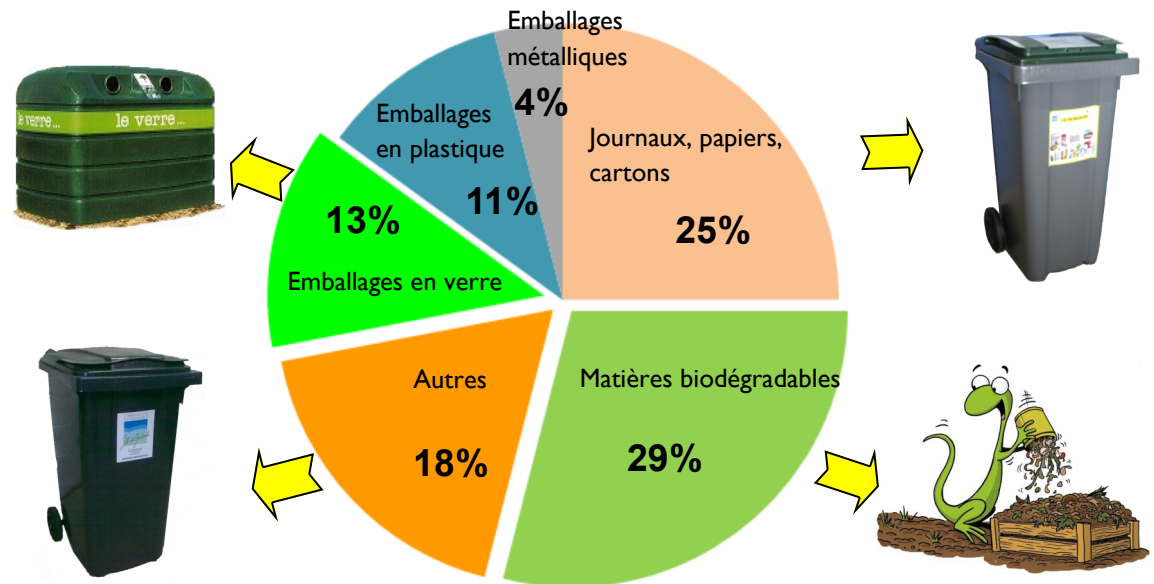

Le tri sélectif

Seuls les emballages en photo ci-dessous sont à mettre dans votre bac de tri, si vous avez un doute sur l'emballage, merci de le placer dans votre bac d'ordures ménagères.

Les suremballages, les pots de yaourts, les barquettes d'aliments en polystyrène, les barquettes transparentes, le papier aluminium, essuie tout etc... sont à mettre dans la poubelle d'ordures ménagères.

LE POINT VERT

Ce logo **ne** signifie **pas** que l'emballage est recyclable ou provient de matériaux recyclés.

Il indique que l'industriel fabriquant le produit verse une écotaxe.

Le ruban de Möbius est le logo universel des matériaux recyclables depuis 1970.

Proportion des déchets ménagers en poids (moyenne nationale)

Légende :

Ordures ménagères
Tous les mardi

Tri sélectif
Tous les mercredi

Trimobile

Déchets d'équipements électriques et électroniques

Déchets ménagers spéciaux